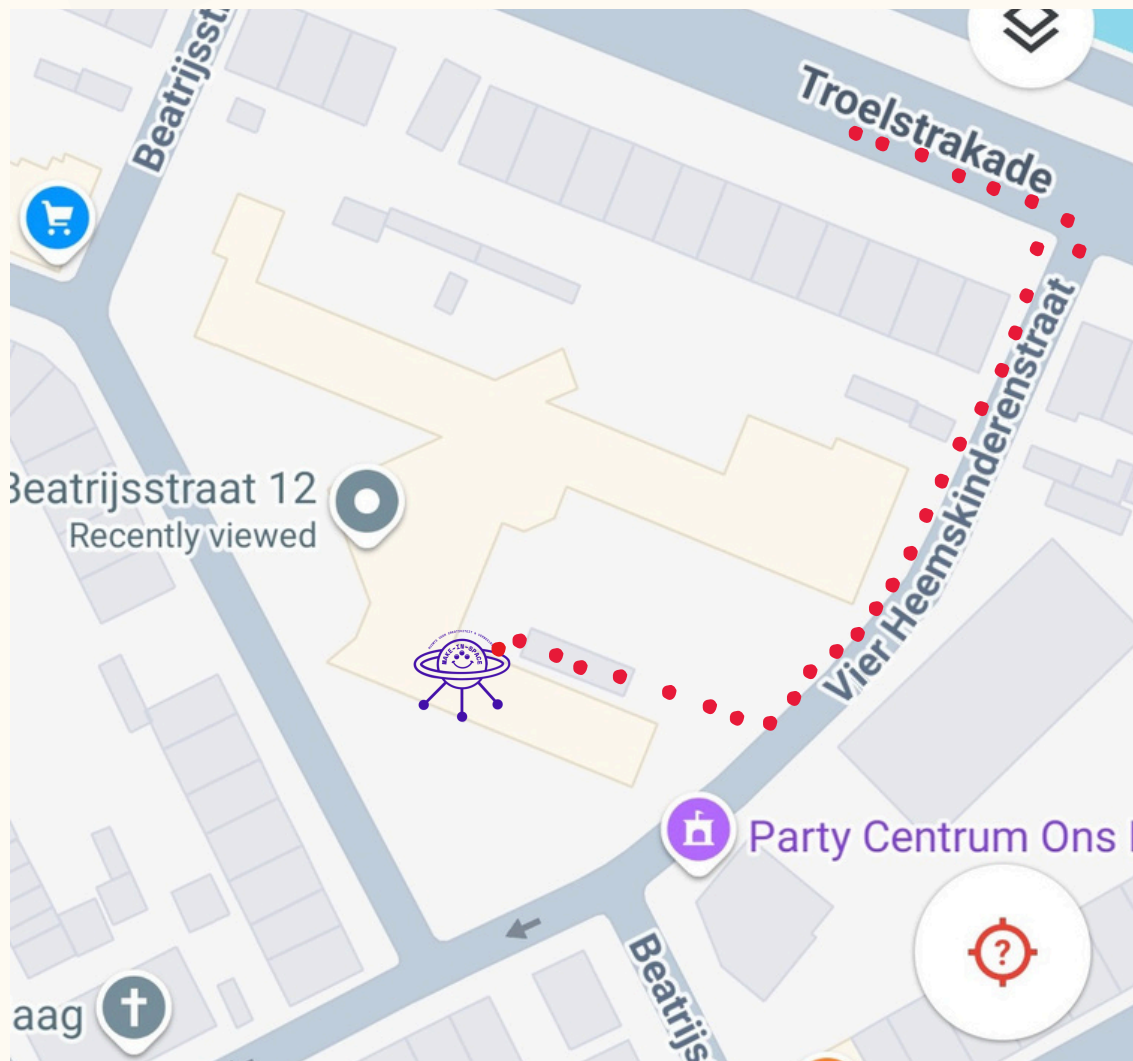

MAKE~IN~SPACE

Locatie: Vier Heemskinderenstraat 7, Den Haag
Let op: Unit B0.13 - Begane Grond - Eigen Ingang

**MAKE-IN-SPACE LIGT BIJ DE
BEDRIJFSVERZAMEL-
GEBOUW BEATRIJS.**

**U vindt ons via de Vier
Heemskinderenstraat.
Rijd de parkeerplaats
naast Brave Burgers op.
Wij bevinden ons
helemaal achterin. (Links
van Brave Burgers)**